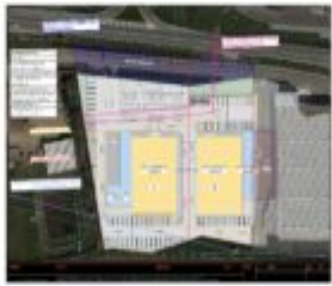

# AREA COMMERCIALE FRONTE FELTRINA DI CIRCA 9.000MQ CON POSSIBILITA' DI EDIFICARE CIRCA 4.000 MQ DI FA

<https://www.contestabili.it>

**FRONTE FELTRINA 9.000 MQ DI TERRENO COMMERCIALE / INDUSTRIALE**

**EDIFICABILE PER UN LOTTO DI CIRCA 4.000 MQ**

VANI	COMUNE	PREZZO
	MONTEBELLUNA	SU RICHIESTA

Chiama per il prezzo

FRONTE FELTRINA ALL'INGRESSO DELLO SVINCOLO PER MONTEBELLUNA  
 TERRENO COMMERCIALE E/O INDUSTRIALE PER REALIZZARE 4.000 MQ CIRCA  
 C'E' LA POSSIBILITA' DI FRAZIONARE IL LOTTO