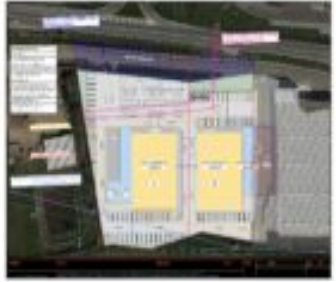

AREA COMMERCIALE FRONTE FELTRINA DI CIRCA 9.000MQ CON POSSIBILITA' DI EDIFICARE CIRCA 4.000 MQ DI FA

<https://www.contestabili.it>

FRONTE FELTRINA 9.000 MQ DI TERRENO COMMERCIALE / INDUSTRIALE

EDIFICABILE PER UN LOTTO DI CIRCA 4.000 MQ

VANI	COMUNE	PREZZO
	MONTEBELLUNA	SU RICHIESTA

Chiama per il prezzo

FRONTE FELTRINA ALL'INGRESSO DELLO SVINCOLO PER MONTEBELLUNA
 TERRENO COMMERCIALE E/O INDUSTRIALE PER REALIZZARE 4.000 MQ CIRCA
 C'E' LA POSSIBILITA' DI FRAZIONARE IL LOTTO